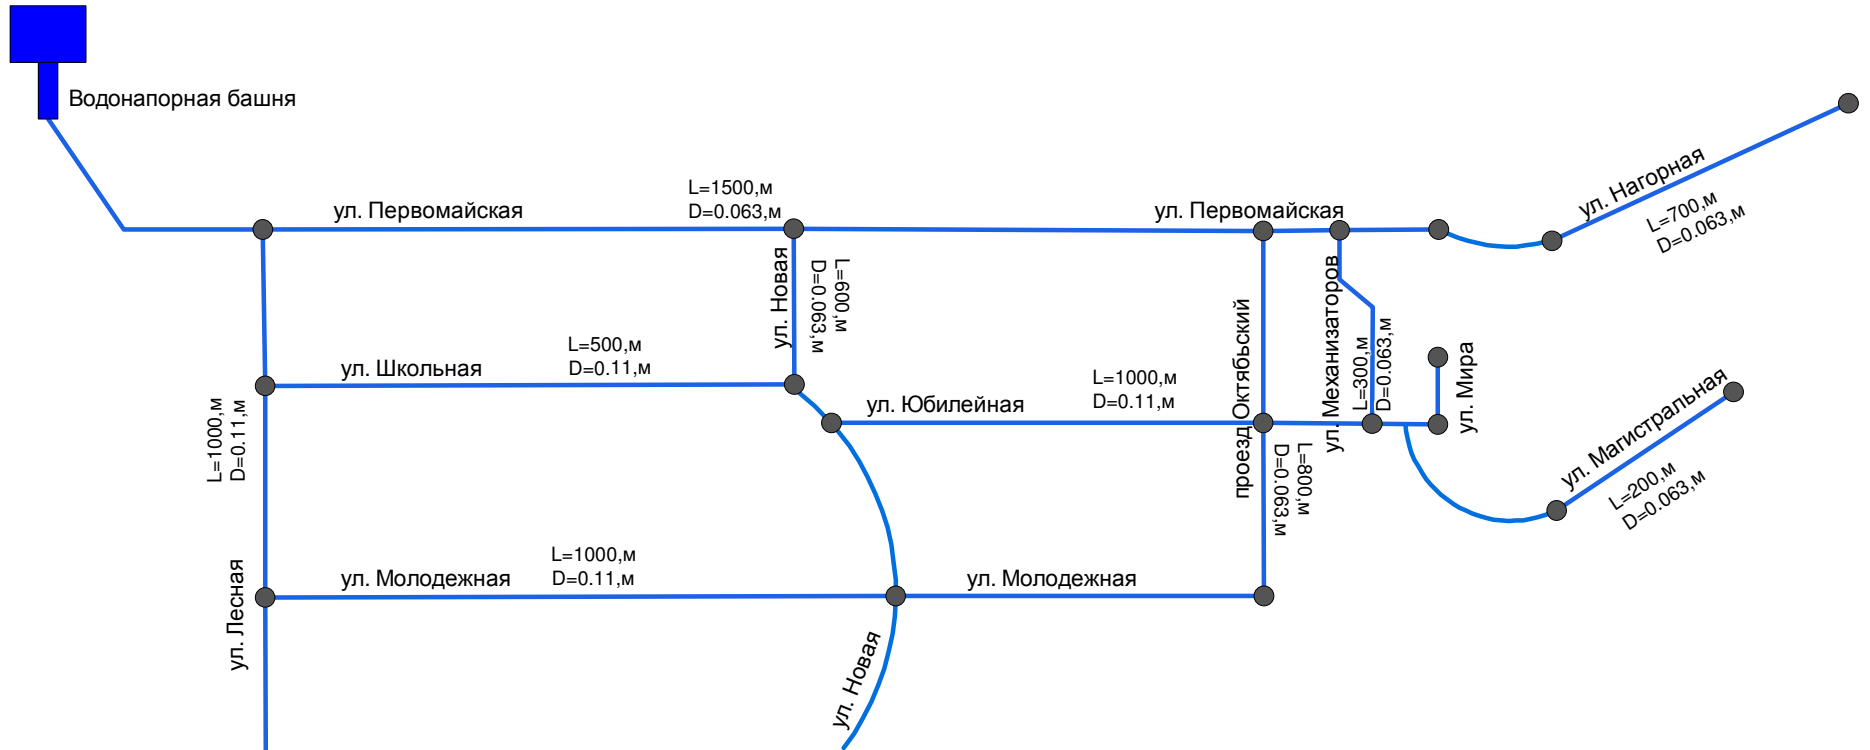

Схема водопроводных сетей деревни Рыбная Ватага Кильмезского района

Инов. № подкл.	Подп. и дата	Взам. инв. №

Изм.	Кол.у	Лист	№ до	Подп.	Дата	Схема водоснабжения Рыбно-Ватажского сельского поселения Кильмезского муниципального района Кировской области			
Разработал		Никипелова				Администрация Рыбно-Ватажского сельского поселения	Стадия	Лист	Листов
Проверил		Сивухо						1	1
Схема водопроводных сетей д. Рыбная Ватага							ООО "Энергоэффективные Технологии"		